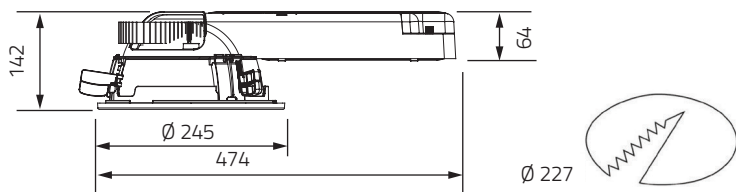

Bredstrålande
ljuskälla.

3000K

Armatur- effekt W	Arm. ljus- flöde lm	Arm. ljus- utbyte lm/W	Art nr Direkt drift	Art nr Dim.dig/DALI	Art nr Dim 1-10V	Vikt kg	Ljus- källa
19	1200	62	MP30-1133	MP30-1134	MP30-1135	1,9	LED
27	1640	61	MP30-1136	MP30-1137	MP30-1138	1,9	LED

4000K

Armatur- effekt W	Arm. ljus- flöde lm	Arm. ljus- utbyte lm/W	Art nr Direkt drift	Art nr Dim.dig/DALI	Art nr Dim 1-10V	Vikt kg	Ljus- källa
19	1236	65	MP30-1139	MP30-1140	MP30-1141	1,9	LED
27	1689	63	MP30-1142	MP30-1143	MP30-1144	1,9	LED