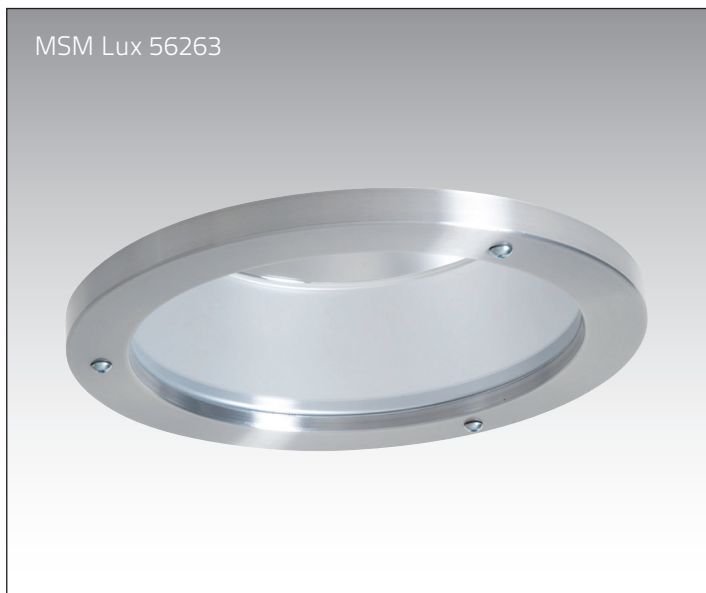

## MSM Lux 56263

### LED

**Utförande:** Armaturhus och montage­detaljer av formsprutad polycarbonat. Bredstrålande optik. Styrning 1-10 V eller push/switch-dim. Mycket väl avbländad (UGR <18). Monteras enkelt med snabbblåsningar. Kan på begäran utrustas med ENSTO-net anslutningsdon, som T-koppling eller panelkontakt. Utrustad med täckskiva av slagseg akryl, låst via säkerhetskruvar med aluminiumringen. Passar allmänutrymmen inom psykvård, fångvård och skolor.