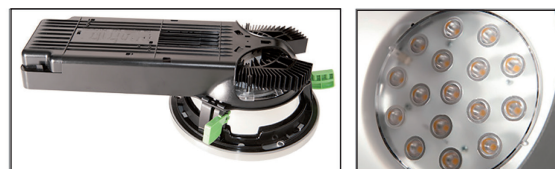

Bredstrålande
ljuskälla.

3000K

Armatur- effekt W	Arm. ljus- flöde lm	Arm. ljus- utbyte lm/W	Art nr Direkt drift	Art nr Dim.dig/DALI	Art nr Dim 1-10V	Vikt kg	Ljus- källa
19	1200	62	MP30-1133	MP30-1134	MP30-1135	1,9	LED
27	1640	61	MP30-1136	MP30-1137	MP30-1138	1,9	LED

4000K

Armatur- effekt W	Arm. ljus- flöde lm	Arm. ljus- utbyte lm/W	Art nr Direkt drift	Art nr Dim.dig/DALI	Art nr Dim 1-10V	Vikt kg	Ljus- källa
19	1236	65	MP30-1139	MP30-1140	MP30-1141	1,9	LED
27	1689	63	MP30-1142	MP30-1143	MP30-1144	1,9	LED