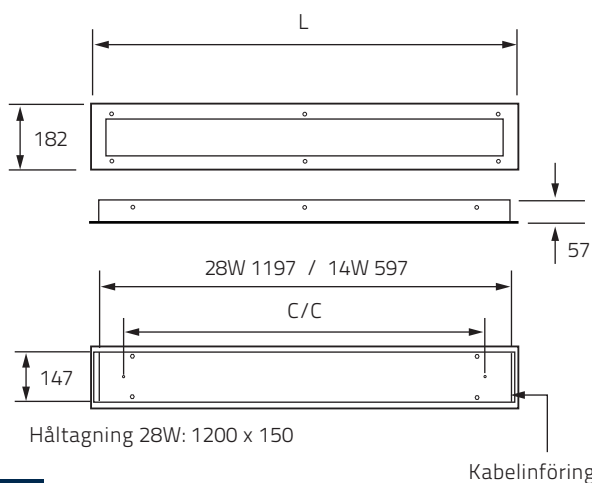

Takarmatur

MSM Lux 56261

MSM Lux 56261

Utförande: Åtkomliga delar i 1,5 mm stålplåt.
Säkerhetsskiva i 6 mm klar PC.
Enkelparaboliskt reflektorblänkskydd.
Åtkomliga skruvar av säkerhetstyp.

Kapslingsklass: IP20.

Montage: Infällt montage.

Anslutning: Kabelinföring i ena gaveln, Ø 19 mm.
Plint 3 x 2,5 mm².

Options: Bärskenor för 28 W infälld

Infälld

Effekt Watt	Art nr Direkt drift	Art nr Dim.dig/DALI	Art nr Dim 1-10V	Längd mm	C/C mm	Ljuskälla Ilcos
2 x 14	MP30-1119	MP30-1120	MP30-1121	642	450	FDH - T5
2 x 28	MP30-1122	MP30-1123	MP30-1124	1242	1050	FDH - T5

Med monterade bärskenor