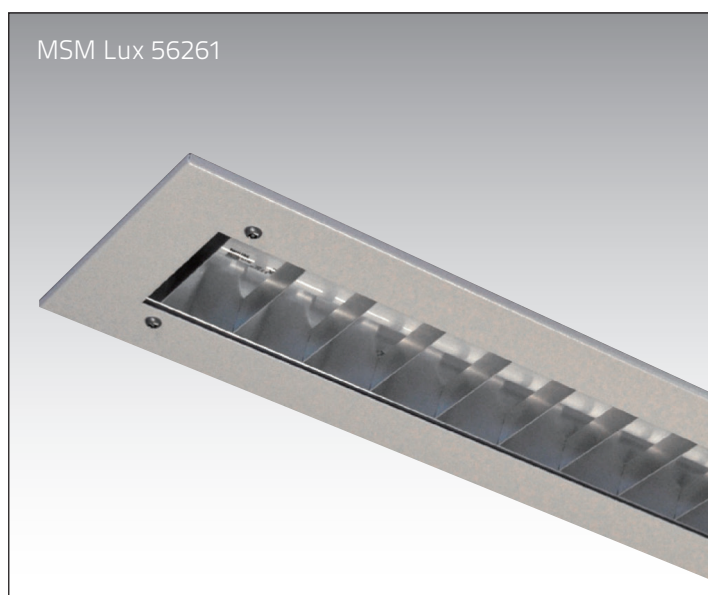

Takarmatur

MSM Lux 56261

MSM Lux 56261

Utförande: Åtkomliga delar i 1,5 mm stålplåt.
Säkerhetsskiva i 6 mm klar PC.
Enkelparaboliskt reflektorblänkskydd.
Åtkomliga skruvar av säkerhetstyp.

Kapslingsklass: IP20.

Montage: Infällt montage.

Anslutning: Kabelinföring i ena gaveln, Ø 19 mm.
Plint 3 x 2,5 mm².

Options: Bärskenor för 28 W infälld

Infälld

Effekt Watt	Art nr Direkt drift	Art nr Dim.dig/DALI	Art nr Dim 1-10V	Längd mm	C/C mm	Ljuskälla Ilcos
2 x 14	MP30-1119	MP30-1120	MP30-1121	642	450	FDH - T5
2 x 28	MP30-1122	MP30-1123	MP30-1124	1242	1050	FDH - T5

Med monterade bärskenor