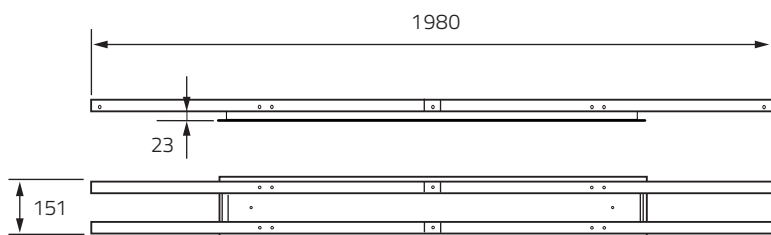

Montage: Infällt montage.

Anslutning: Kabelinföring i ena gaveln, Ø 19 mm.
Plint 3 x 2,5 mm².

Options: Bärskenor för 28 W infälld

Infälld

Effekt Watt	Art nr Direkt drift	Art nr Dim.dig/DALI	Art nr Dim 1-10V	Längd mm	C/C mm	Ljuskälla Ilcos
2 x 14	MP30-1119	MP30-1120	MP30-1121	642	450	FDH - T5
2 x 28	MP30-1122	MP30-1123	MP30-1124	1242	1050	FDH - T5