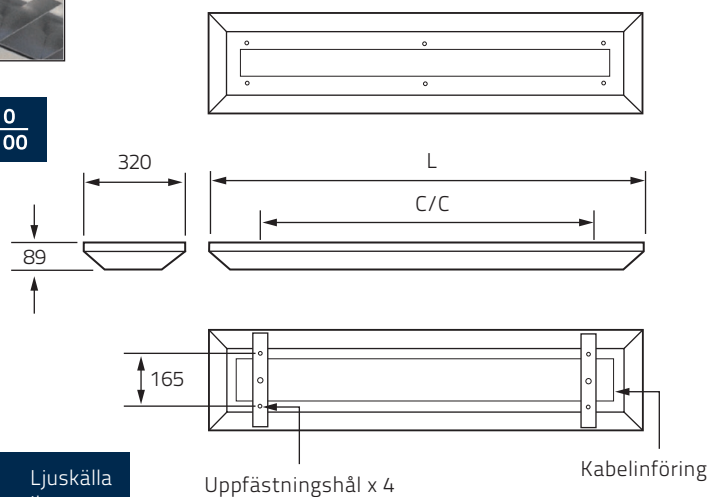

Takarmatur

MSM Lux 56260

MSM Lux 56260

Utförande: Åtkomliga delar i 1,5 mm stålplåt.
Säkerhetsskiva i 6 mm klar PC.
Enkelparaboliskt reflektorblänkskydd.
Åtkomliga skruvar av säkerhetstyp.

Kapslingsklass: IP20.

Montage: Dikt tak.

Anslutning: Kabelinföring i ena gaveln, \varnothing 19 mm.
Plint 3 x 2,5 mm².

Dikt tak

Effekt Watt	Art nr Direktdrift	Art nr Dim.dig/DALI	Art nr Dim 1-10V	Längd mm	C/C mm	Ljuskälla Icos
2 x 14	MP30-1113	MP30-1114	MP30-1115	770	450	FDH - T5
2 x 28	MP30-1116	MP30-1117	MP30-1118	1370	1050	FDH - T5