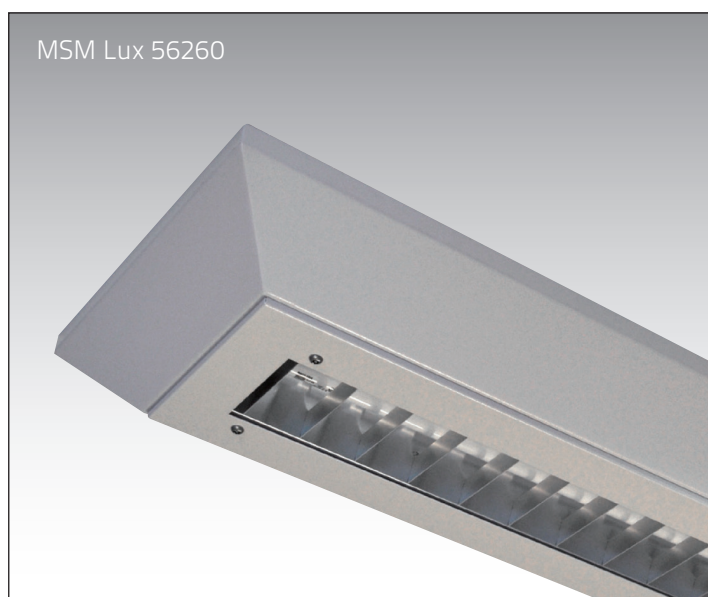

Takarmatur

MSM Lux 56260

MSM Lux 56260

Utförande: Åtkomliga delar i 1,5 mm stålplåt.
Säkerhetsskiva i 6 mm klar PC.
Enkelparaboliskt reflektorblänkskydd.
Åtkomliga skruvar av säkerhetstyp.

Kapslingsklass: IP20.

Montage: Dikt tak.

Anslutning: Kabelinföring i ena gaveln, \varnothing 19 mm.
Plint 3 x 2,5 mm².

Dikt tak

Effekt Watt	Art nr Direktdrift	Art nr Dim.dig/DALI	Art nr Dim 1-10V	Längd mm	C/C mm	Ljuskälla Icos
2 x 14	MP30-1113	MP30-1114	MP30-1115	770	450	FDH - T5
2 x 28	MP30-1116	MP30-1117	MP30-1118	1370	1050	FDH - T5