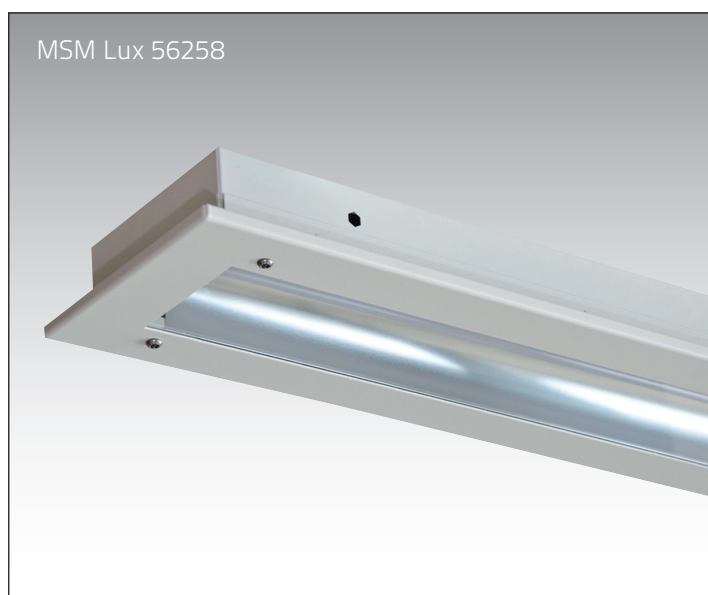

Takarmatur

MSM Lux 56258

MSM Lux 56258

Klar PC med bottenreflektor 3000K

Armatur- effekt W	Arm. ljus- flöde lm	Arm. ljus- utbyte lm/W	Art nr Direkt drift	Art nr Dim.dig/DALI	Ljus- källa
25	2410	96	MP30-1105	MP30-1106	LED
48	4510	94	MP30-1107	MP30-1108	LED

Utförande: Åtkomliga delar i 1,5 mm stålplåt. Bottenreflektor med säkerhetsskiva i 6 mm klar PC. Åtkomliga skruvar av säkerhetstyp.

Kapslingsklass: IP20.

Montage: Infällt montage.

Anslutning: Kabelinföring i ena gaveln, Ø 19 mm. Plint 3 x 2,5 mm².

Options: Bärskenor för 1200 mm infälld armatur.

LED-modul: MacAdams SDCM 3, Ra >80, nominell livslängd L70: 50'000 h, 3000 K.

Med monterade bärskenor