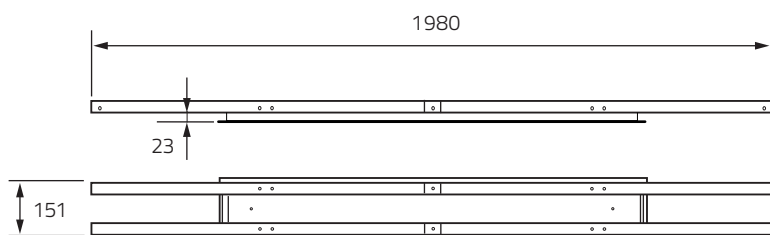

Med monterade bärskenor