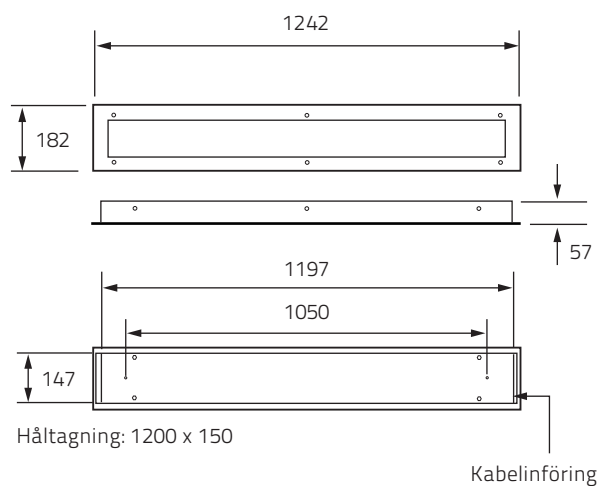

Med monterade bärskenor