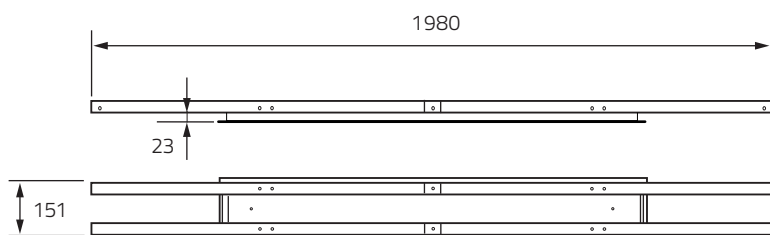

**Utförande:** Åtkomliga delar i 1,5 mm stålplåt. Enkelparaboliskt reflektorbländskydd eller bottenreflektor med säkerhetsskiva i 6 mm klar PC. Åtkomliga skruvar av säkerhetstyp.

**Kapslingsklass:** IP20.

**Montage:** Infällt montage.

**Anslutning:** Kabelinföring i ena gaveln, Ø 19 mm. Plint 3 x 2,5 mm<sup>2</sup>.

**Options:** Bärskenor för 1200 mm infälld armatur.

**LED-modul:** MacAdams SDCM 3, Ra >80, nominell livslängd L70: 50'000 h, 3000 K.