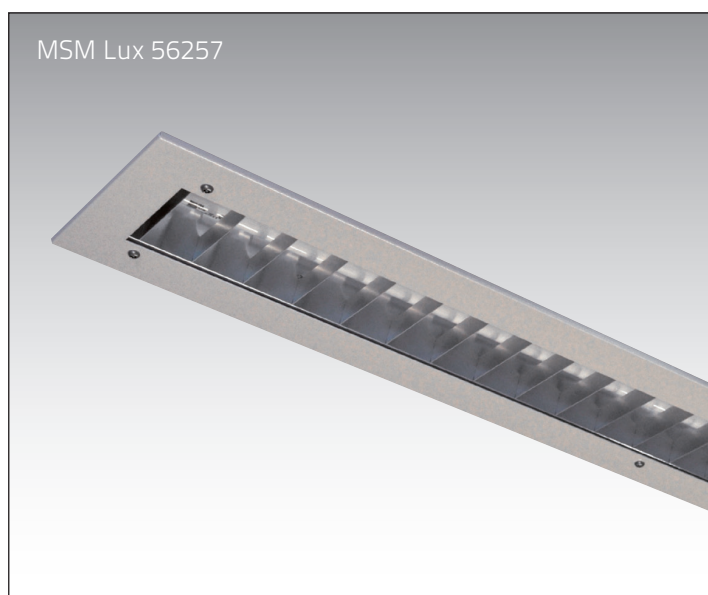

# Takarmatur

## MSM Lux 56257

MSM Lux 56257

Klar PC/Reflektorbländskydd 3000K

Armatur- effekt W	Arm. ljus- flöde lm	Arm. ljus- utbyte lm/W	Art nr Direktdrift	Art nr Dim.dig/DALI	Ljus- källa
25	1760	70	MP30-1097	MP30-1098	LED
48	3520	73	MP30-1099	MP30-1104	LED

**Utförande:** Åtkomliga delar i 1,5 mm stålplåt. Enkelparaboliskt reflektorbländskydd eller bottenreflektor med säkerhetsskiva i 6 mm klar PC. Åtkomliga skruvar av säkerhetstyp.

**Kapslingsklass:** IP20.

**Montage:** Infällt montage.

**Anslutning:** Kabelinföring i ena gaveln, Ø 19 mm. Plint 3 x 2,5 mm<sup>2</sup>.

**Options:** Bärskenor för 1200 mm infälld armatur.

**LED-modul:** MacAdams SDCM 3, Ra >80, nominell livslängd L70: 50'000 h, 3000 K.