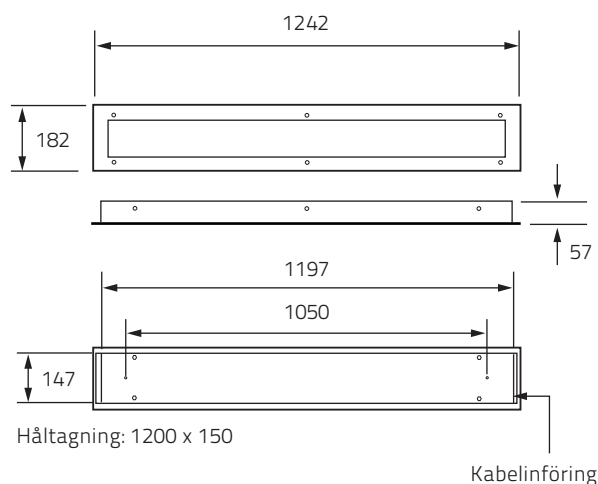

**Utförande:** Åtkomliga delar i 1,5 mm stålplåt. Enkelparaboliskt reflektorbländskydd eller bottenreflektor med säkerhetsskiva i 6 mm klar PC. Åtkomliga skruvar av säkerhetstyp.

**Kapslingsklass:** IP20.

**Montage:** Infällt montage.

**Anslutning:** Kabelinföring i ena gaveln, Ø 19 mm. Plint 3 x 2,5 mm<sup>2</sup>.

**Options:** Bärskenor för 1200 mm infälld armatur.

**LED-modul:** MacAdams SDCM 3, Ra >80, nominell livslängd L70: 50'000 h, 3000 K.