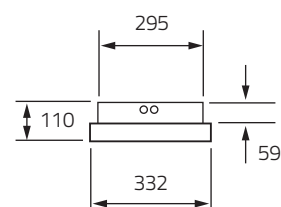

Takarmatur

MSM Lux 56256

Produktbeskrivning: Armaturstomme av 1,5 mm stålplåt. Bländskydd av 6 mm frostad PETG. Låsskruvar av säkerhetstyp.

Kapslingsklass: IP20.

Montage: Infällt montage.

Anslutning: Kabelinföring, 2 st i vardera gaveln, \varnothing 19 mm. Plint 3 x 2,5 mm² centrum armatur.

Options: E14 lamphållare för nödljus.

Effekt Watt	Art nr Direkt drift	Art nr Dim.dig/DALI	Art nr Dim 1-10V	Längd mm	Bredd mm	Höjd mm	Ljuskälla lcos
1 x 28	MP30-1072	MP30-1093	MP30-1094	1290	332	59/110	FDH - T5
2 x 28	MP30-1073	MP30-1095	MP30-1096	1290	332	59/110	FDH - T5