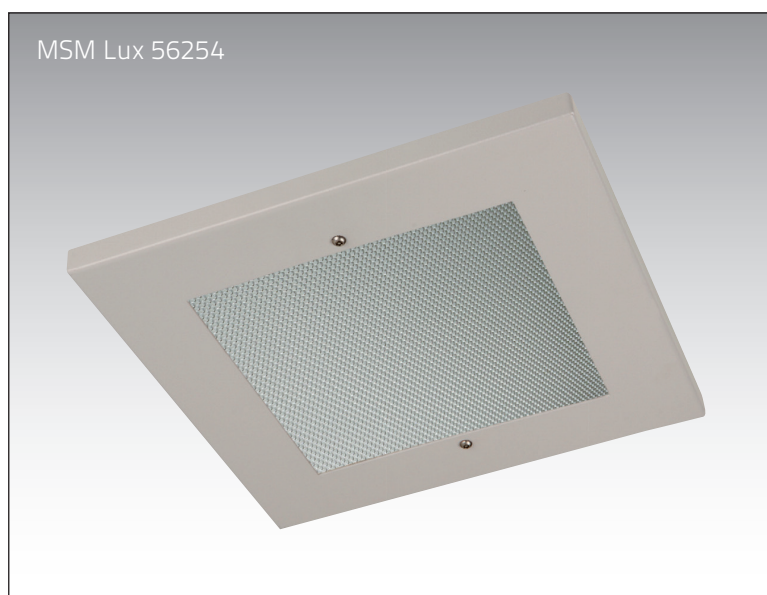

Takarmatur

MSM Lux 56254

Produktbeskrivning: Armaturstomme av vit-lackerad 1,5 mm stålplåt. Bländskydd av 6 mm frostad PETG. Låsskruvar avsäkerhetstyp. Två styck E14 lamphållare för nattljus samt nödljus.

Kapslingsklass: IP20.

Montage: Dikt tak alternativt infäld i ståltak eller ingjutning i betongvalv.

Anslutning: Kabelinföring, 2 st i vardera gaveln, \varnothing 19 mm. Plintar 3 st 3 x 2,5 mm² centrum armatur.

Options: Nattljus kan fås som kompaktljuskälla 1 x 5 W HF.

Effekt Watt	Art nr Direkt drift	Art nr Dim.dig/DALI	Art nr Dim 1-10V	Längd mm	Bredd mm	Höjd mm	Ljuskälla/Socket Ilcos
2 x 18	MP30-1070	MP30-1089	MP30-1090	380	380	82	FSQ-18-E/G24q-2
2 x 26	MP30-1071	MP30-1091	MP30-1092	380	380	82	FSQ-26-E/G24q-3