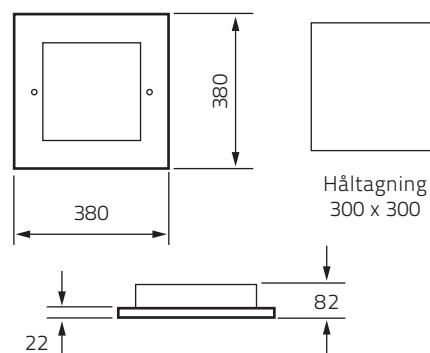

Effekt Watt	Art nr Direkt drift	Art nr Dim.dig/DALI	Art nr Dim 1-10V	Längd mm	Bredd mm	Höjd mm	Ljuskälla/Socket Ilcos
2 x 18	MP30-1070	MP30-1089	MP30-1090	380	380	82	FSQ-18-E/G24q-2
2 x 26	MP30-1071	MP30-1091	MP30-1092	380	380	82	FSQ-26-E/G24q-3