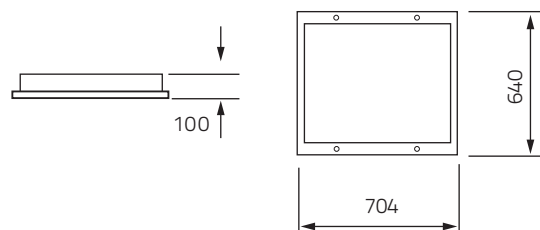

Takarmatur

MSM Lux 56255

Produktbeskrivning: Armaturstomme av vitlackerad 1,5 mm stålplåt. Bländskydd av 6 mm frostad PETG. Låsskruvar av säkerhetstyp. Två st E14 lamphållare för nattljus samt nödljus.

Kapslingsklass: IP20.

Montage: Dikt tak alternativt infälld i ståltak eller ingjutes i betongvalv.

Anslutning: Kabelinföring, 2 st i vardera gaveln, Ø 19 mm. Plintar 3 st 3 x 2,5 mm² centrum armatur.

Option: Nattljus kan fås som kompaktljuskälla 1 x 5 W HF.

T5 - Dikt tak, täcklåda för utanpåliggande montage

Effekt Watt	Art nr Direktdrift	Art nr Dim.dig/DALI	Art nr Dim 1-10V	Längd mm	Bredd mm	Höjd mm	Ljuskälla Ilcos
3 x 14 + 2 x E14	MP30-1145	MP30-1146	MP30-1147	704	640	100	FDH - T5 + E14
3 x 24 + 2 x E14	MP30-1148	MP30-1149	MP30-1150	704	640	100	FDH - T5 + E14

T5 - Infälld i plåttak, infästningslåda, olackerad

Effekt Watt	Art nr Direktdrift	Art nr Dim.dig/DALI	Art nr Dim 1-10V	Längd mm	Bredd mm	Höjd mm	Ljuskälla Ilcos
3 x 14 + 2 x E14	MP30-1151	MP30-1152	MP30-1153	704	640	100	FDH - T5 + E14
3 x 24 + 2 x E14	MP30-1154	MP30-1155	MP30-1156	704	640	100	FDH - T5 + E14