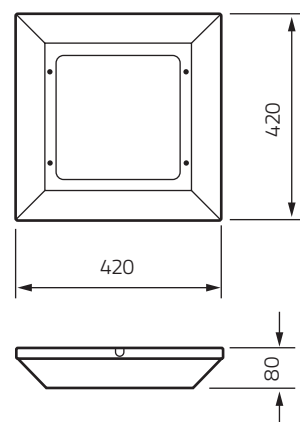

## MSM Lux 56252

MSM Lux 56252

**Produktbeskrivning:** Armaturstomme av vitlackerad 1,5 mm stålplåt. Bländskydd av 6 mm frostad PETG. Låsskruvar av säkerhetstyp.

**Kapslingsklass:** IP20.

**Montage:** Dikt tak.

### TAK LED

Effekt Watt	Armatur-ljusflöde lm	Armaturljus-utbyte lm/W	Art nr Direkt drift	Art nr Dim.dig/DALI	Längd mm	Bredd mm	Höjd mm	Ljuskälla
25	1535	61	MP30-1064	MP30-1074	420	420	80	LED
34	2036	60	MP30-1066	MP30-1080	420	420	80	LED

### TAK

Effekt Watt	Art nr Direkt drift	Art nr Dim.dig/DALI	Art nr Dim 1-10V	Längd mm	Bredd mm	Höjd mm	Ljuskälla/Socket lcos
2 x 18	MP30-1065	MP30-1081	MP30-1084	420	420	80	FSD-18-E/2G11
2 x 24	MP30-1067	MP30-1082	MP30-1083	420	420	80	FSD-24-E/2G11