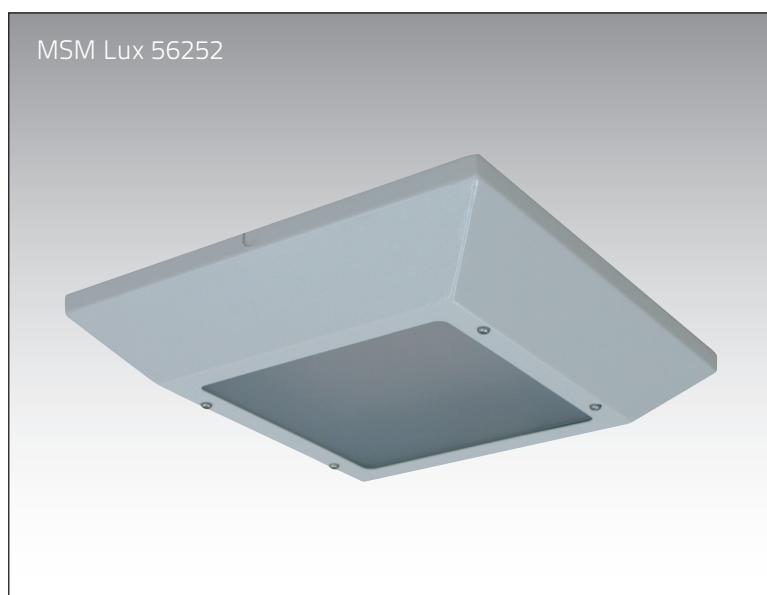

## MSM Lux 56252

MSM Lux 56252

**Produktbeskrivning:** Armaturstomme av vitlackerad 1,5 mm stålplåt. Bländskydd av 6 mm frostad PETG. Låsskruvar av säkerhetstyp.

**Kapslingsklass:** IP20.

**Montage:** Dikt tak.

**Anslutning:** Kabelinföring ovanifrån. Plint 3 x 2,5 mm<sup>2</sup> centrum armatur.

**Option:** Finns som alternativ med inbyggt nödljus, med eller utan självtestfunktion. Genomföring för utanpåliggandekabel kan beställas vid behov.