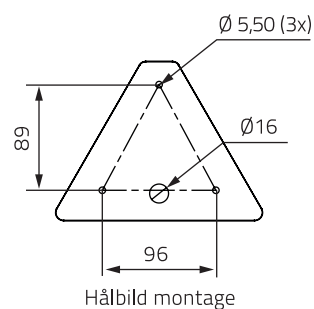

Sängarmatur

MSM Lux 56251

MSM Lux 56251

Produktbeskrivning: Armaturhus och väggfäste i kraftig gjuten aluminium. Pulverlack i polyesterkvalitet. Skyddslins i PMMA. Låsskruvar av säkerhetstyp. Vandalsäker strömbrytare på ovasidan.

Kapslingsklass: IP20.

Montage: Dikt vägg. Rekommenderad montagehöjd är 700 mm ovan madrass.

Anslutning: Plint 3 x 2,5 mm² centrum armatur.

Färg: Vit ■ Grå

VIT SÄNGARMATUR

Effekt Watt	Art nr Direkt drift	Höjd mm	Bredd mm	Djup mm	Ljuskälla	Vikt kg
1 x 4	MP30-1052	135	175	110	LED	1,2

GRÅ SÄNGARMATUR

Effekt Watt	Art nr Direkt drift	Höjd mm	Bredd mm	Djup mm	Ljuskälla	Vikt kg
1 x 4	MP30-1053	135	175	110	LED	1,2