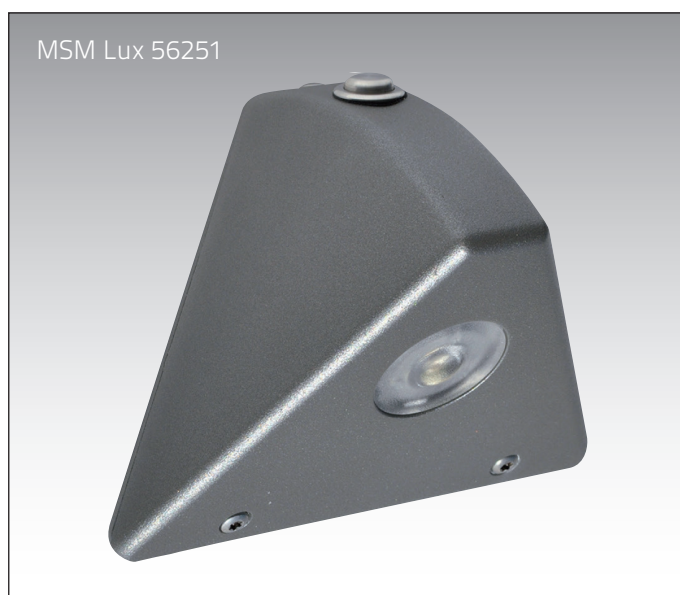

Sängarmatur

MSM Lux 56251

MSM Lux 56251

Produktbeskrivning: Armaturhus och väggfäste i kraftig gjuten aluminium. Pulverlack i polyesterkvalitet. Skyddslins i PMMA. Låsskruvar av säkerhetstyp. Vandalsäker strömbrytare på ovasidan.

Kapslingsklass: IP20.

Montage: Dikt vägg. Rekommenderad montagehöjd är 700 mm ovan madrass.

Anslutning: Plint 3 x 2,5 mm² centrum armatur.

Färg: Vit ■ Grå

VIT SÄNGARMATUR

Effekt Watt	Art nr Direkt drift	Höjd mm	Bredd mm	Djup mm	Ljuskälla	Vikt kg
1 x 4	MP30-1052	135	175	110	LED	1,2

GRÅ SÄNGARMATUR

Effekt Watt	Art nr Direkt drift	Höjd mm	Bredd mm	Djup mm	Ljuskälla	Vikt kg
1 x 4	MP30-1053	135	175	110	LED	1,2