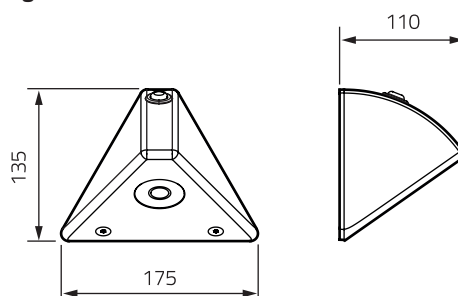

Sängarmatur

MSM Lux 56251

MSM Lux 56251

Produktbeskrivning: Armaturhus och väggfäste i kraftig gjuten aluminium. Pulverlack i polyesterkvalitet. Skyddslins i PMMA. Låsskruvar av säkerhetstyp. Vandalsäker strömbrytare på ovasidan.

Kapslingsklass: IP20.

Montage: Dikt vägg. Rekommenderad montagehöjd är 700 mm ovan madrass.

Anslutning: Plint 3 x 2,5 mm² centrum armatur.

Färg: Vit ■ Grå

VIT SÄNGARMATUR

Effekt Watt	Art nr Direkt drift	Höjd mm	Bredd mm	Djup mm	Ljuskälla	Vikt kg
1 x 4	MP30-1052	135	175	110	LED	1,2

GRÅ SÄNGARMATUR

Effekt Watt	Art nr Direkt drift	Höjd mm	Bredd mm	Djup mm	Ljuskälla	Vikt kg
1 x 4	MP30-1053	135	175	110	LED	1,2