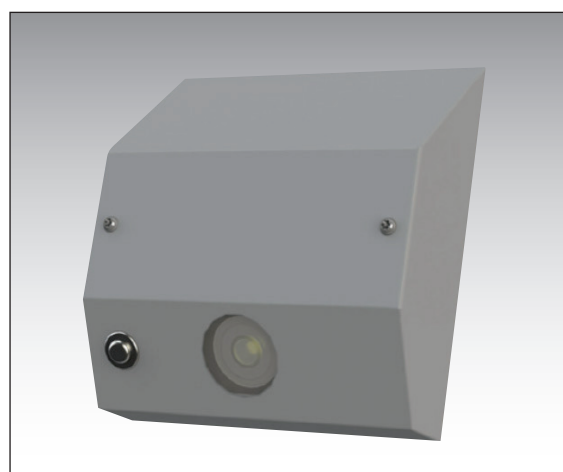

Sängarmatur

MSM Lux 56250

Produktbeskrivning: Armaturstomme av grålackerad 1,5 mm stålplåt. Bländskydd av 6 mm frostad polycarbonat. Låsskruvar av säkerhetstyp. Front med vandalsäker strömställare.

Kapslingsklass: IP20

Montage: Dikt vägg

Anslutning: Plint 3 x 2,5 mm² centrum armatur.

LED 1 x 4W

VÄGG LED

Effekt Watt	Art nr Direkt drift	Höjd mm	Bredd mm	Djup mm	Ljuskälla
1 x 4	MP30-1035	225	210	75	LED

VÄGG

Effekt Watt	Art nr Direkt drift	Höjd mm	Bredd mm	Djup mm	Ljuskälla/Socket Ilcos
1 x 18	MP30-1054	225	210	75	FSQ-18-E/G24q-2